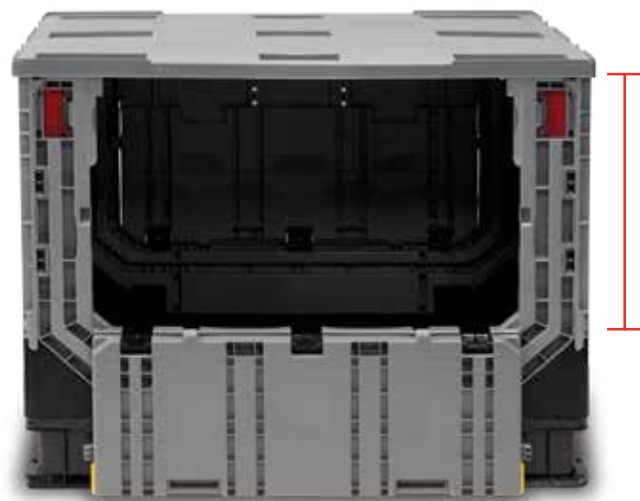

## TECHNICAL DATA SHEET - TECHNISCHE DATEN

A

B

C

dim ext avec coiffe / ext dim with lid äußere Abm. mit Deckel / buitenafm met deksel			
dim int avec coiffe / int dim with lid Innere Abm. mit Deckel / binnenafm met deksel			
volume utile / usable volume nutzbares Volumen / bruikbaar volume			
hauteur pliée / height folded Höhe gefaltet / gevouwen hoogte			
hauteur pliée en gerbage / height folded and stacked Stapelhöhe gefaltet / hoogte dichtgevouwen en gestapeld			
réduction de volume (%) / volume reduction (%) Volumenreduzierung (%) / plaatsbesparing (%)			
poids avec coiffe / total weight Total Gewicht / totaal gewicht			
ouverture porte haute / opening upper door Öffnung obere Tür / opening hoogste deur			
ouverture totale / total opening Insgesamte Öffnung / totale opening			
charge maximum gerbée sur un box / max stack load Stapellast / max stapelbaar belasting			
charge en rack / load capacity racking Regallast / racking/belasting in rek			
gerbage plié height folded and stacked Stapel Höhe gefaltet hoogte dichtgevouwen en gestapeld		camion 80m³ /truck 80m³ LKW 80m³ /vrachtwagen 80m³	
		camion 120m³ /truck 120m³ LKW 120m³ /vrachtwagen120m³	
matière des parois / material sidewalls Seitenmaterial / materiaal van de wand			
matière palette et coiffe / material base and lid Palette und Deckel Material / materiaal van pallet en deksel			
température d'utilisation / temperature resistance Temperaturbeständigkeit / temperatuurbestendigheid			
porte étiquette / card holder Kartentasche / etiket houder			
marquage dans la masse / moulded logo gespritztes Logo / gespoten logo			
zone perlé - rainurée / beaded zone geperlte zone / geparelde zone			
pile stack stape l stape l	ouver t open offen open	pliées folded gefaltet gevouwe n	camion 80m³ truck 80m³ LKW 80m³ vrachtwagen 80m³  camion 120m³ truck 120m³ LKW 120m³ vrachtwagen 120m³
couleur parois / colour sidewall Farbe von Seitenwänden / kleur van de wand			
option / option Option / optie			
couleur palette et coiffe / colour pallet and lid Farbe von Palette und Deckel / kleur van de pallet en wand			