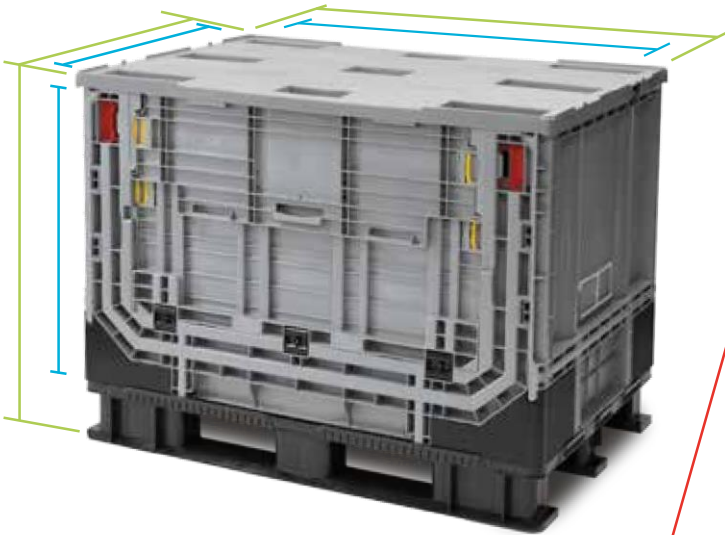

## TECHNICAL DATA SHEET - TECHNISCHE DATEN

A

B

C

dim ext avec coiffe / ext dim with lid äußere Abm. mit Deckel / buitenafm met deksel			
dim int avec coiffe / int dim with lid Innere Abm. mit Deckel / binnenafm met deksel			
volume utile / usable volume nutzbares Volumen / bruikbaar volume			
hauteur pliée / height folded Höhe gefaltet / gevouwen hoogte			
hauteur pliée en gerbage / height folded and stacked Stapelhöhe gefaltet / hoogte dichtgevouwen en gestapeld			
réduction de volume (%) / volume reduction (%) Volumenreduzierung (%) / plaatsbesparing (%)			
poids avec coiffe / total weight Total Gewicht / totaal gewicht			
ouverture porte haute / opening upper door Öffnung obere Tür / opening hoogste deur			
ouverture totale / total opening Insgesamte Öffnung / totale opening			
charge maximum gerbée sur un box / max stack load Stapellast / max stapelbaar belasting			
charge en rack / load capacity racking Regallast / racking/belasting in rek			
gerbage plié height folded and stacked Stapel Höhe gefaltet hoogte dichtgevouwen en gestapeld		camion 80m³ /truck 80m³ LKW 80m³ /vrachtwagen 80m³	
		camion 120m³ /truck 120m³ LKW 120m³ /vrachtwagen120m³	
matière des parois / material sidewalls Seitenmaterial / materiaal van de wand			
matière palette et coiffe / material base and lid Palette und Deckel Material / materiaal van pallet en deksel			
température d'utilisation / temperature resistance Temperaturbeständigkeit / temperatuurbestendigheid			
porte étiquette / card holder Kartentasche / etiket houder			
marquage dans la masse / moulded logo gespritztes Logo / gespoten logo			
zone perlé - rainurée / beaded zone geperlte zone / geparelde zone			
pile stack stape l stape l	ouver t open offen open	pliées folded gefaltet gevouwe n	camion 80m³ truck 80m³ LKW 80m³ vrachtwagen 80m³  camion 120m³ truck 120m³ LKW 120m³ vrachtwagen 120m³
couleur parois / colour sidewall Farbe von Seitenwänden / kleur van de wand			
option / option Option / optie			
couleur palette et coiffe / colour pallet and lid Farbe von Palette und Deckel / kleur van de pallet en wand			