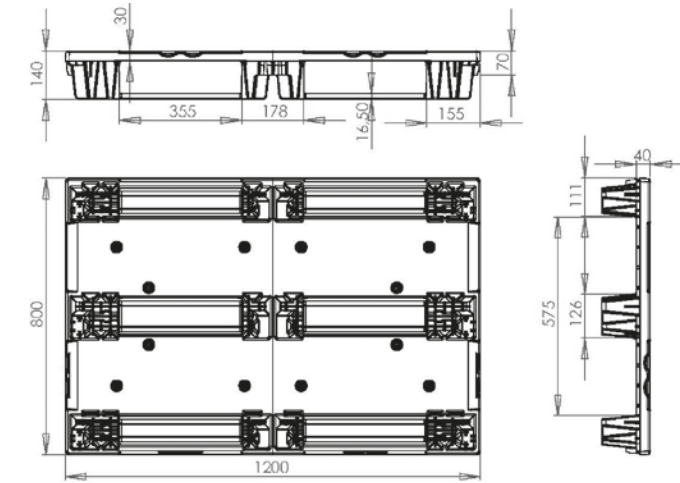

SF 800 NR

PALLET/PALETTE
PALLET/PALETTE

800 x 1200

Nestbaar en geschikt voor rek/stelling
Emboîtable & rackable/Nestable & rackable
Nestbar und regalfähig

*Met gesloten dek, met of zonder randen van 7mm,
Mono-block pallet:*

De Smart-Flow pallet is uit één stuk gespoten.

*Plateau plein, avec ou sans taquets de 7 mm,
Palette mono-bloque :*

La palette Smart-Flow est moulée en une seule pièce.

*With closed deck, with or without rims of 7mm,
Mono-block pallet:*

The Smart-Flow pallet is moulded in one piece.

*Mit geschlossenem oberdeck un Sicherungsrand (7mm),
Monoblock-Palette:*

Die Smart-Flow Palette wird in einem Stück gespritzt.

TECHNISCHE FICHE -DESSIN TECHNIQUE TECHNICAL DATA SHEET -TECHNISCHE DATEN

1200 mm | 800 mm | 140 mm

+ (+/- 7 mm) | LOGO

7,8 kg (+/- 2%)

PP recyclé ou vierge / PP recycled or virgin
Recyclétes PP oder Neuware / Gerecycleerd PP of PP rein materiaal

1200 kg | 800 kg | 200 kg

• Structure ouverte facilite le nettoyage et la palette est non poreuse et n'absorbe pas de liquide.
• Easy to clean because of the open structure, this pallet is not porous and does not absorb any liquid.
• Die offene Struktur ermöglicht eine einfache Reinigung, die Palette ist nicht porös und absorbiert keine Flüssigkeiten.
• Dankzij de open structuur kunnen de paletten eenvoudig worden gereinigd, de pallet is niet poreus en absorbeert geen vloeistoffen.