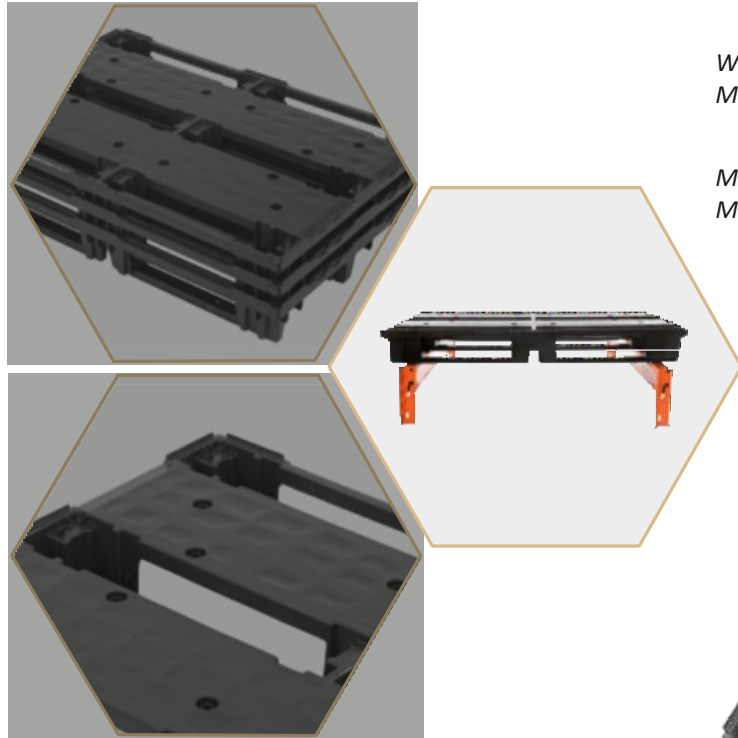

SF 800 NR

PALLET/PALETTE
PALLET/PALETTE

800 x 1200

Nestbaar en geschikt voor rek/stelling
Emboîtable & rackable/Nestable & rackable
Nestbar und regalfähig

*Met gesloten dek, met of zonder randen van 7mm,
Mono-block pallet:*

De Smart-Flow pallet is uit één stuk gespoten.

*Plateau plein, avec ou sans taquets de 7 mm,
Palette mono-bloque :*

La palette Smart-Flow est moulée en une seule pièce.

*With closed deck, with or without rims of 7mm,
Mono-block pallet:*

The Smart-Flow pallet is moulded in one piece.

*Mit geschlossenem oberdeck un Sicherungsrand (7mm),
Monoblock-Palette:*

Die Smart-Flow Palette wird in einem Stück gespritzt.

TECHNISCHE FICHE -DESSIN TECHNIQUE TECHNICAL DATA SHEET -TECHNISCHE DATEN

1200 mm | 800 mm | 140 mm

+ (+/- 7 mm) | LOGO

7,8 kg (+/- 2%)

PP recyclé ou vierge / PP recycled or virgin
Recyclétes PP oder Neuware / Gerecycleerd PP of PP rein materiaal

1200 kg | 800 kg | 200 kg

• Structure ouverte facilite le nettoyage et la palette est non poreuse et n'absorbe pas de liquide.
• Easy to clean because of the open structure, this pallet is not porous and does not absorb any liquid.
• Die offene Struktur ermöglicht eine einfache Reinigung, die Palette ist nicht porös und absorbiert keine Flüssigkeiten.
• Dankzij de open structuur kunnen de paletten eenvoudig worden gereinigd, de pallet is niet poreus en absorbeert geen vloeistoffen.